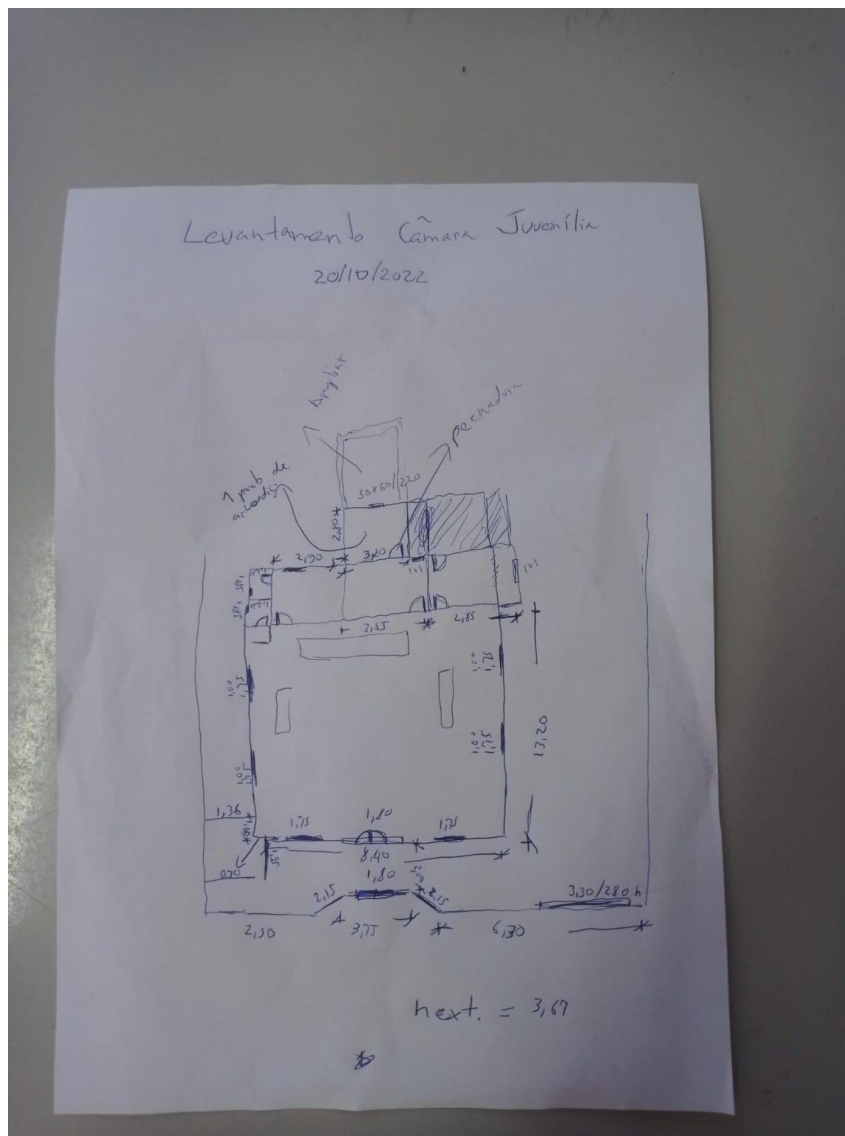

CROQUI DE LEVANTAMENTO – CÂMARA MUNICIPAL DE JUVENÍLIA / MG

Weverton Silva Santos Nascimento

Engenheiro Civil CREA MG 190340/D